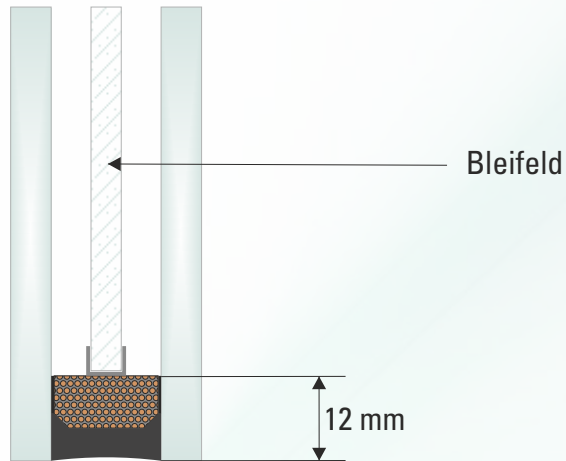

## ISOLIERGLAS - BLEIFELDTYPEN

### TYP 1

Bleifeldmaß =  
Isolierglasmaß - 24 mm

### TYP 2

Bleifeldmaß =  
Isolierglasmaß - 8 mm

### TYP 3

Bleifeldmaß (ohne Steg) =  
Isolierglasmaß - 24 mm