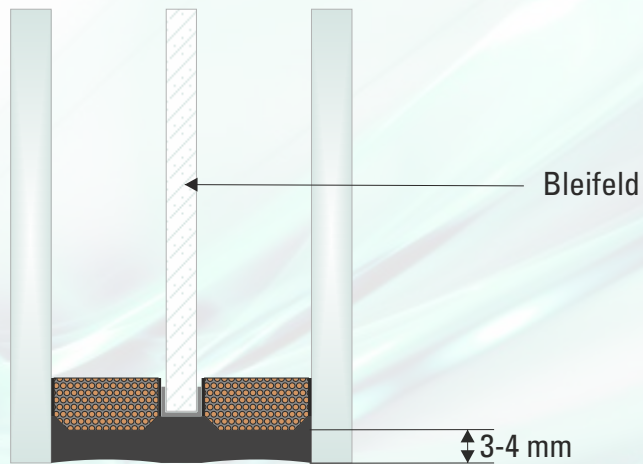

## ISOLIERGLAS - BLEIFELDTYPEN

### TYP 1

Bleifeldmaß =  
Isolierglasmaß - 24 mm

### TYP 2

Bleifeldmaß =  
Isolierglasmaß - 8 mm

### TYP 3

Bleifeldmaß (ohne Steg) =  
Isolierglasmaß - 24 mm